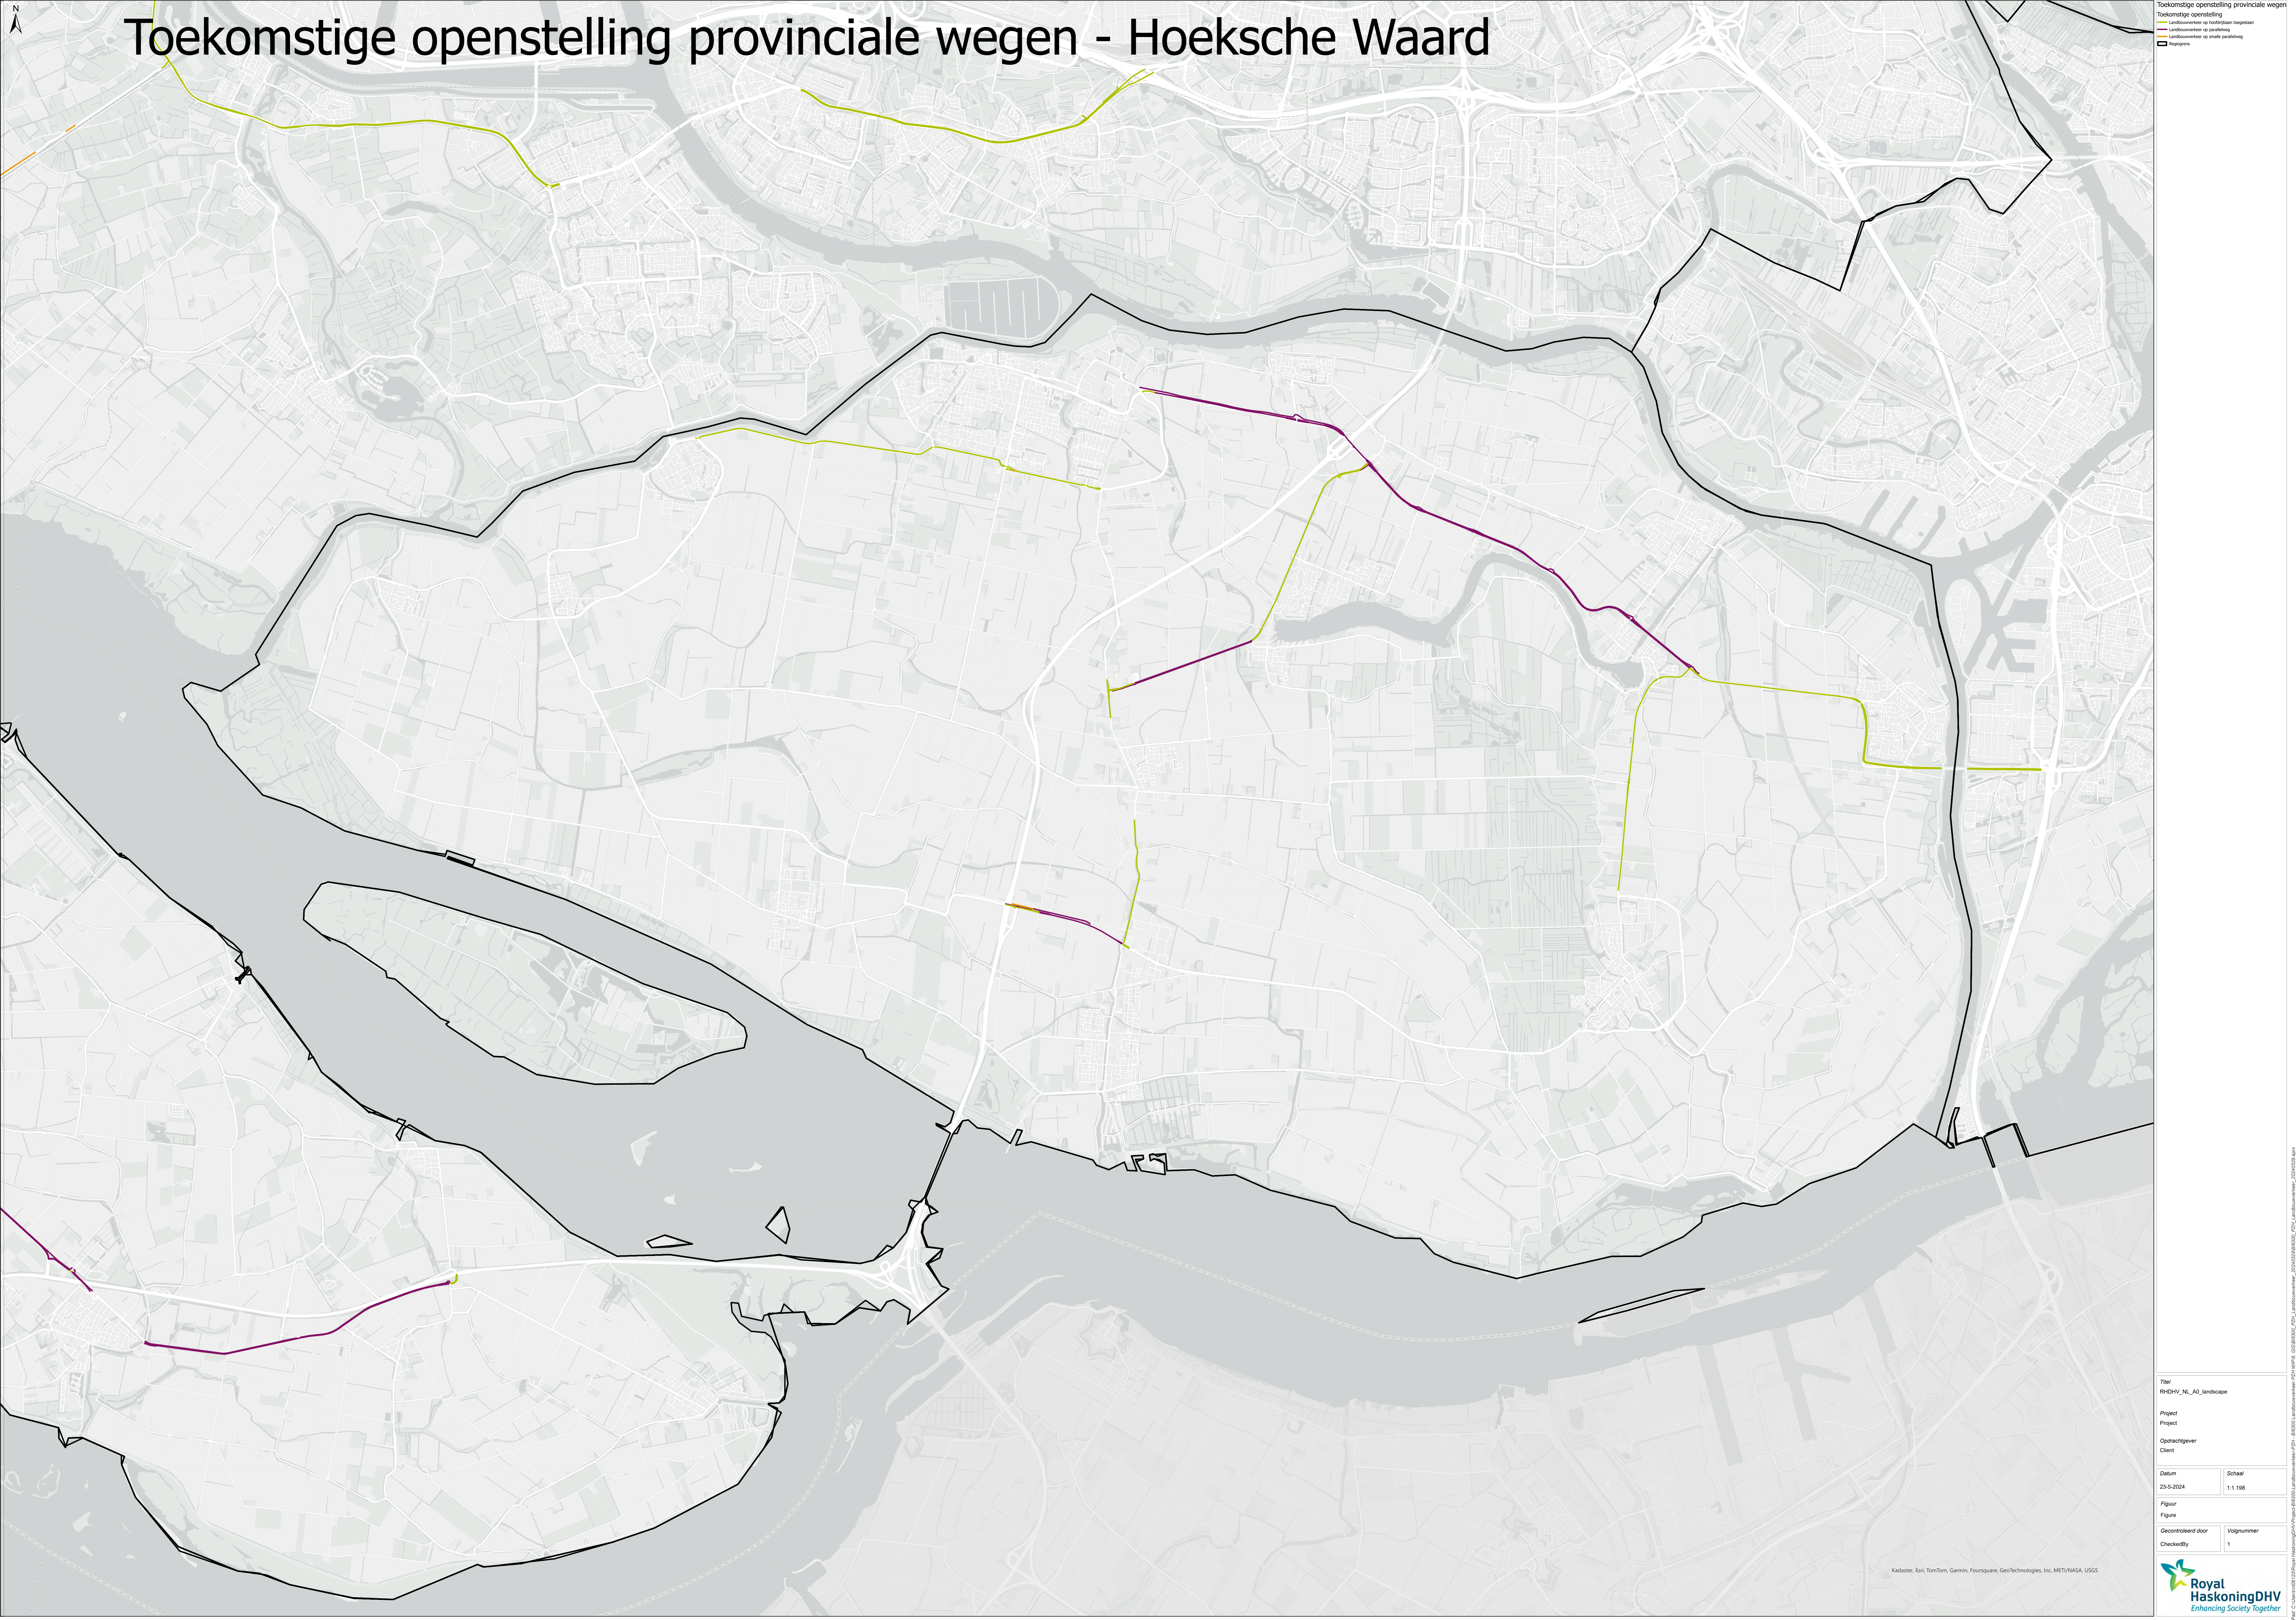

Toekomstige openstelling provinciale wegen - Hoeksche Waard

Titel
RHDHV_ML_AD_landscape

Project
Project

Opdrachtgever
Client

Datum 23-5-2024	Schaal 1:1.198
Figuur Figure	
Gecontroleerd door CheckedBy	Volgnummer 1