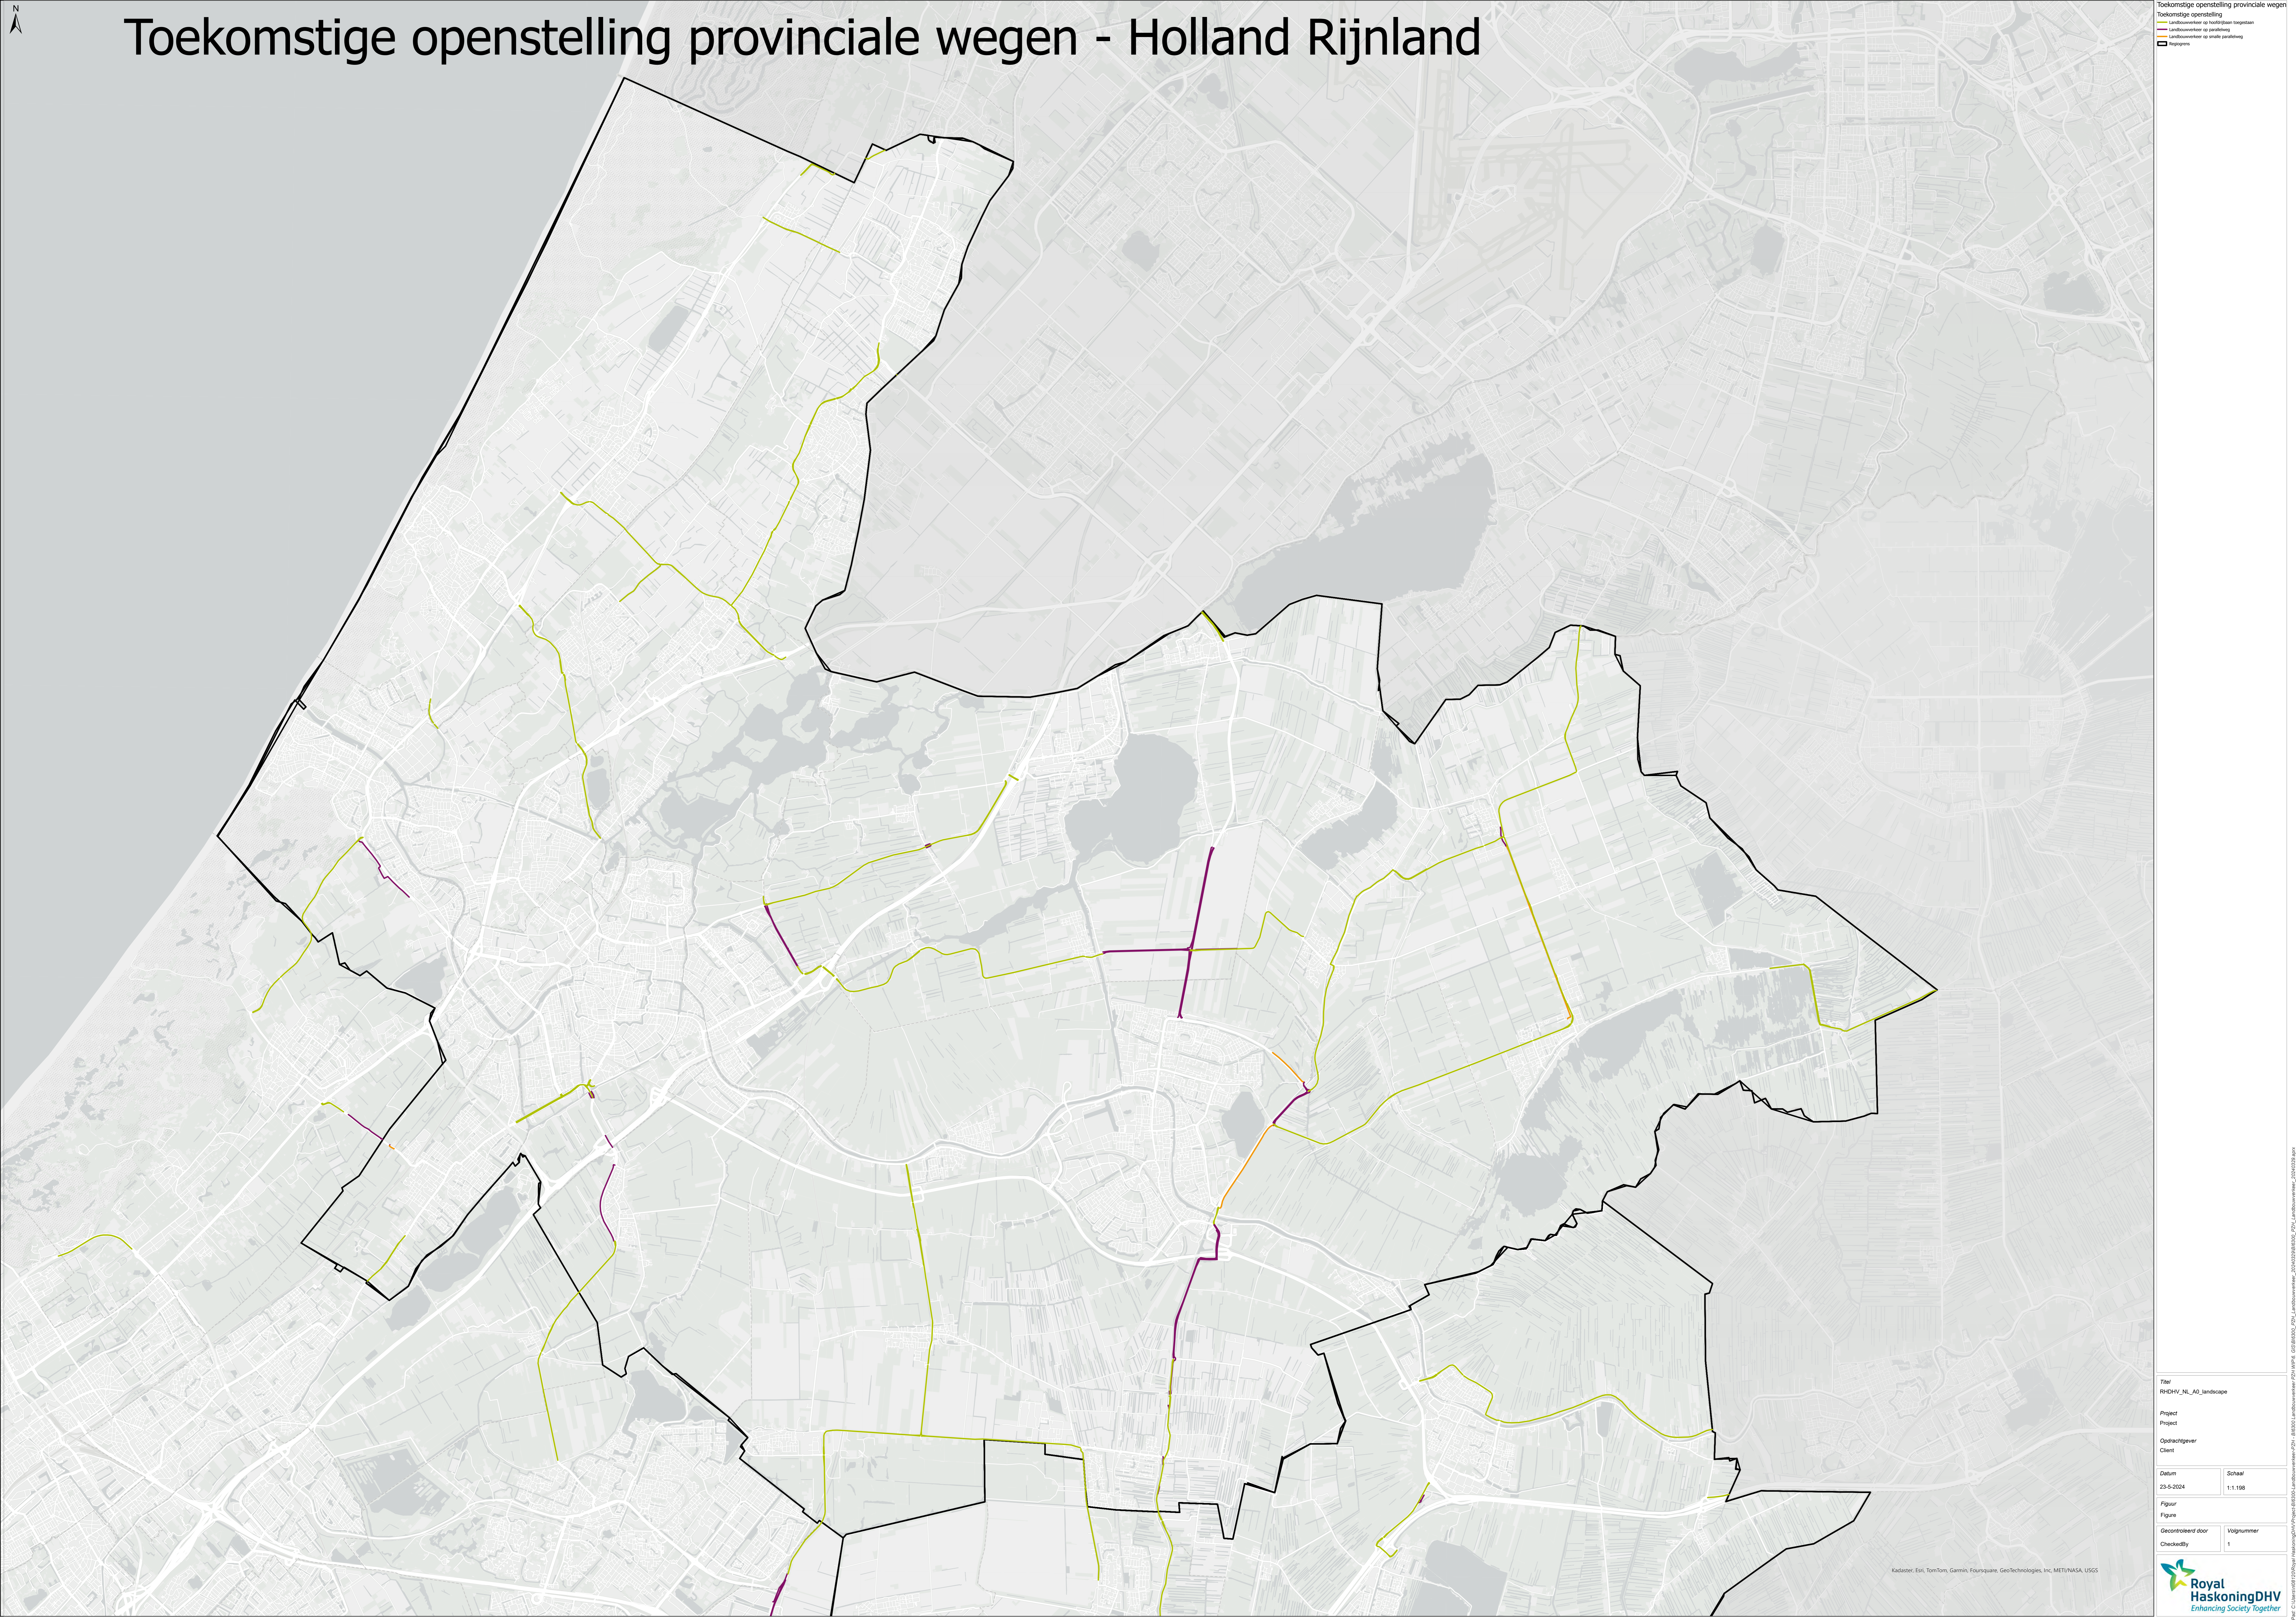

Toekomstige openstelling provinciale wegen - Holland Rijnland

Titel
RHDHV_ML_A0_landscap

Project
Project

Opdrachtgever
Client

Datum 23-5-2024	Schaal 1:1.198
Figuur Figure	
Gecontroleerd door	Volgnummer
CheckedBy	1