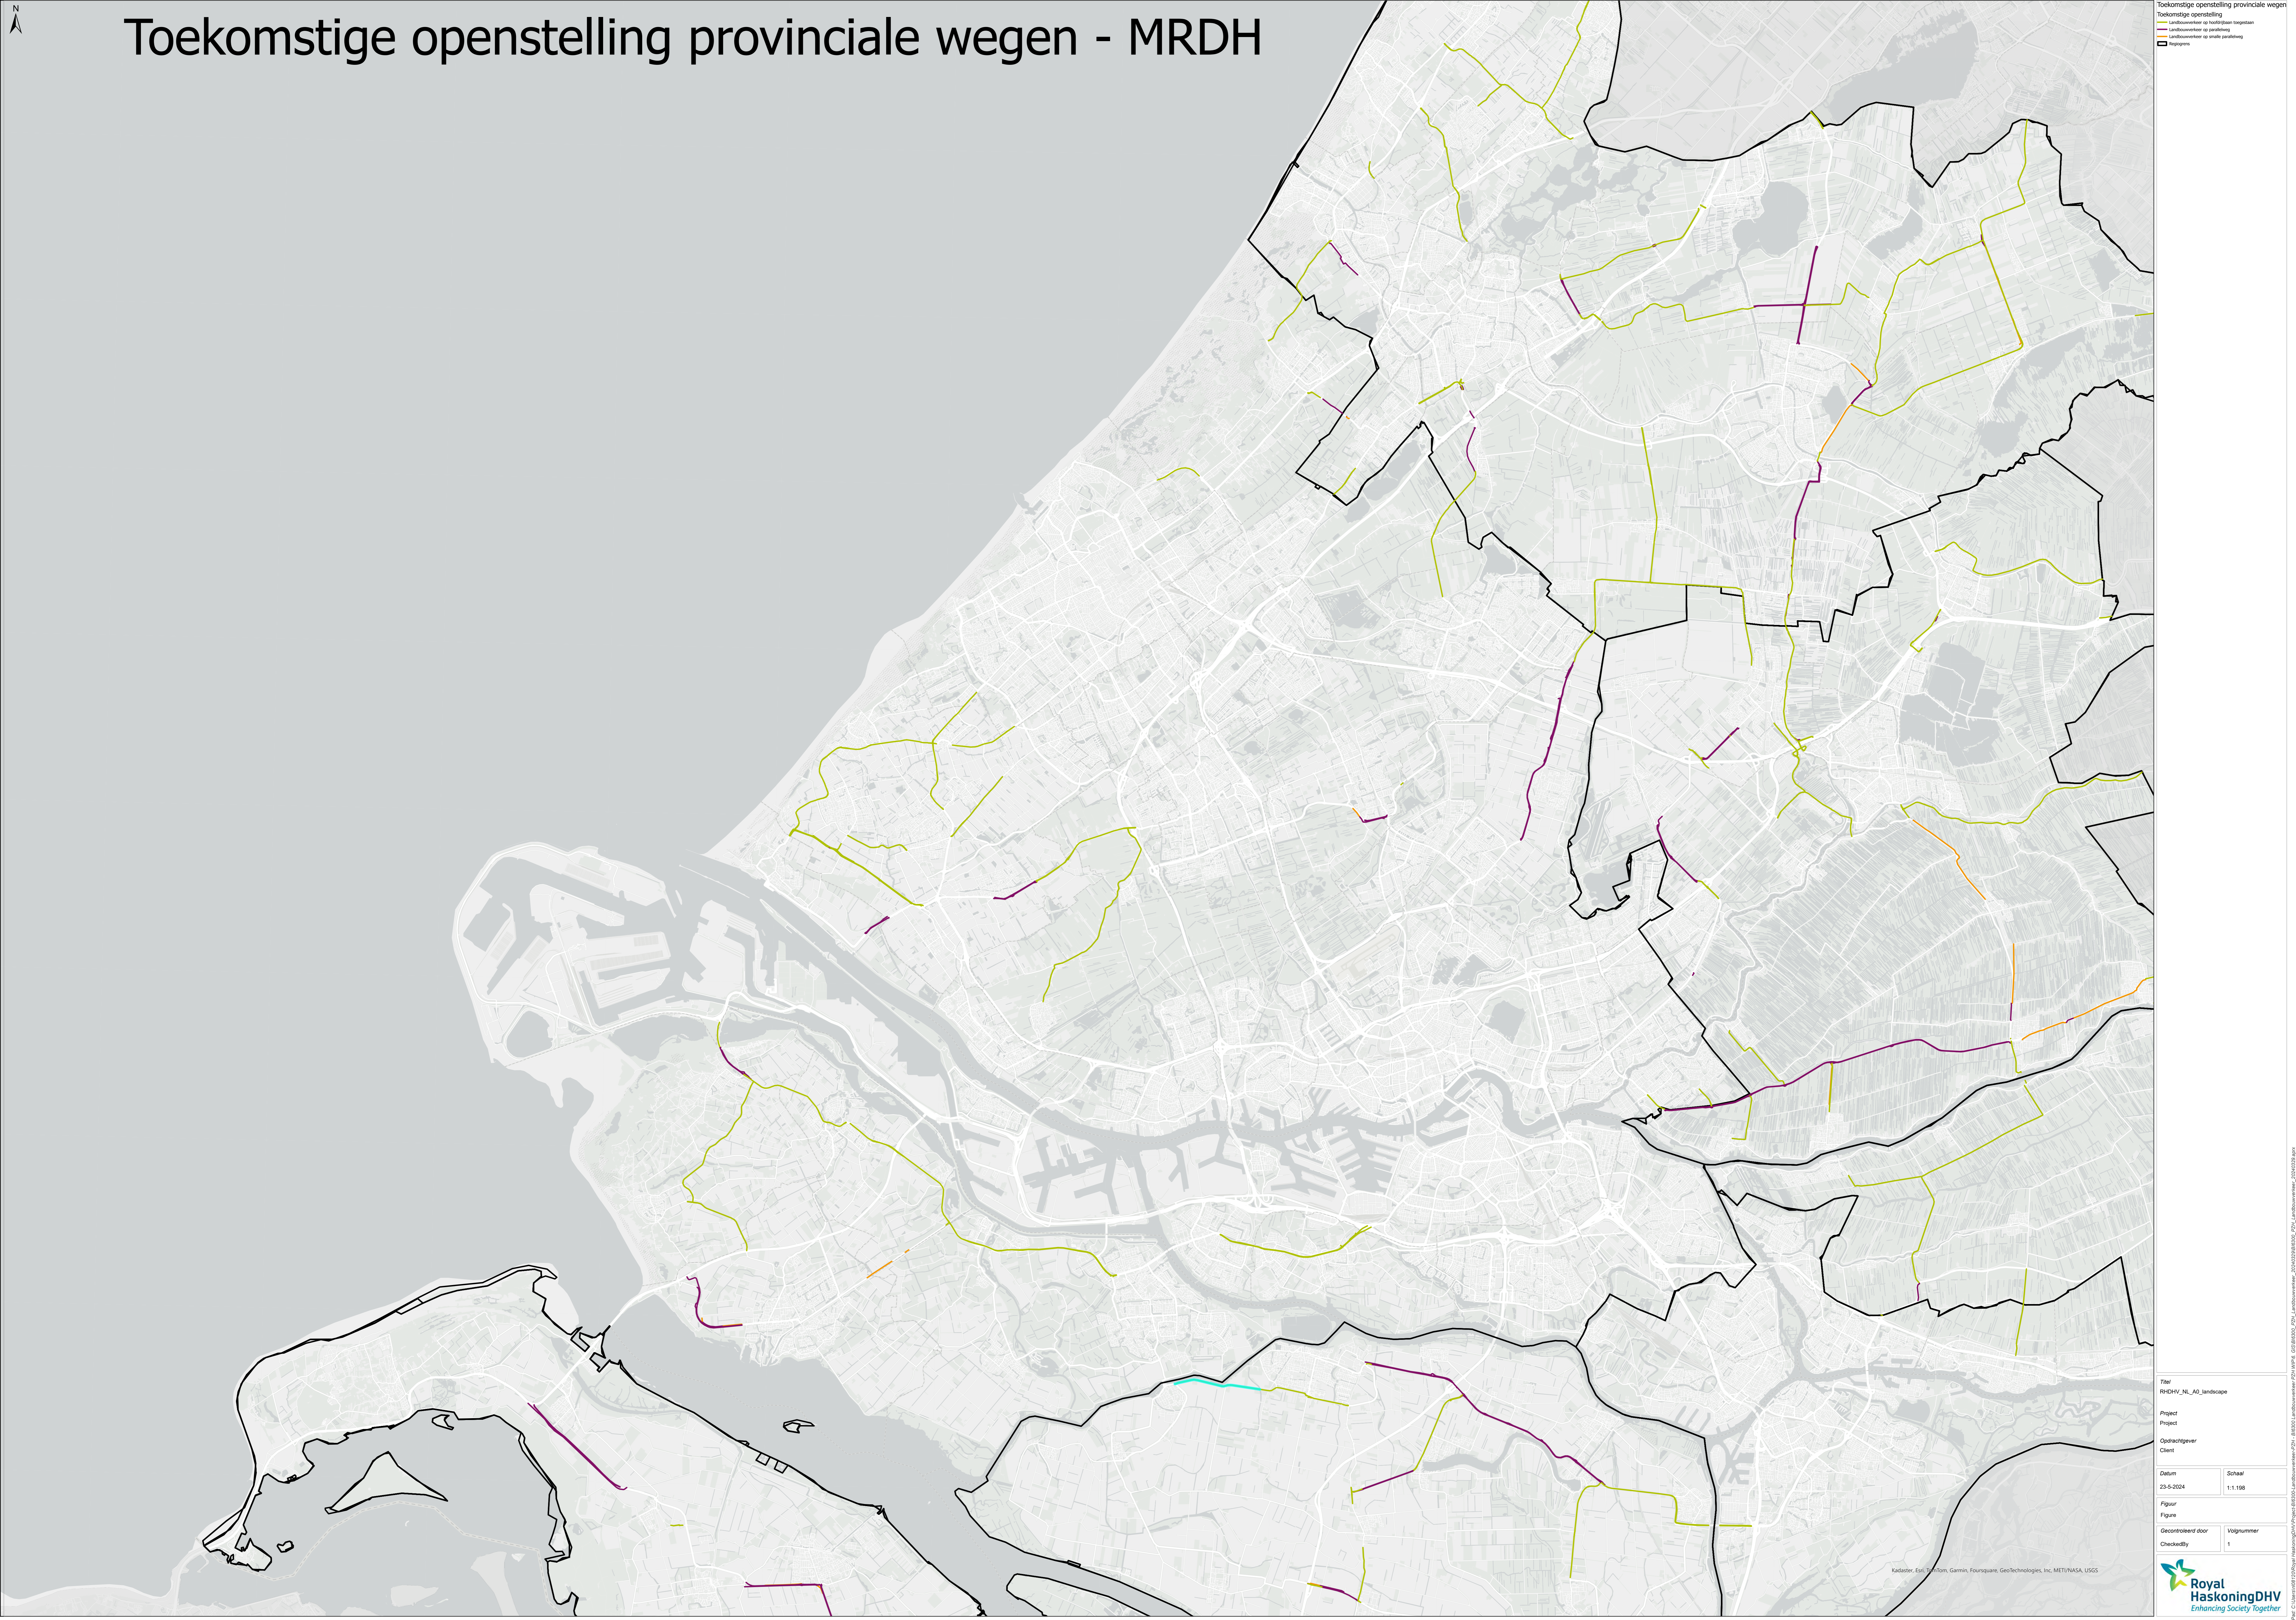

Toekomstige openstelling provinciale wegen - MRDH

Titel
RHDHV_ML_A0_Landscape

Project
Project

Opdrachtgever
Client

Datum 23-5-2024	Schaal 1:1.198
Figuur Figure	
Gecontroleerd door	Volgnummer
CheckedBy	1